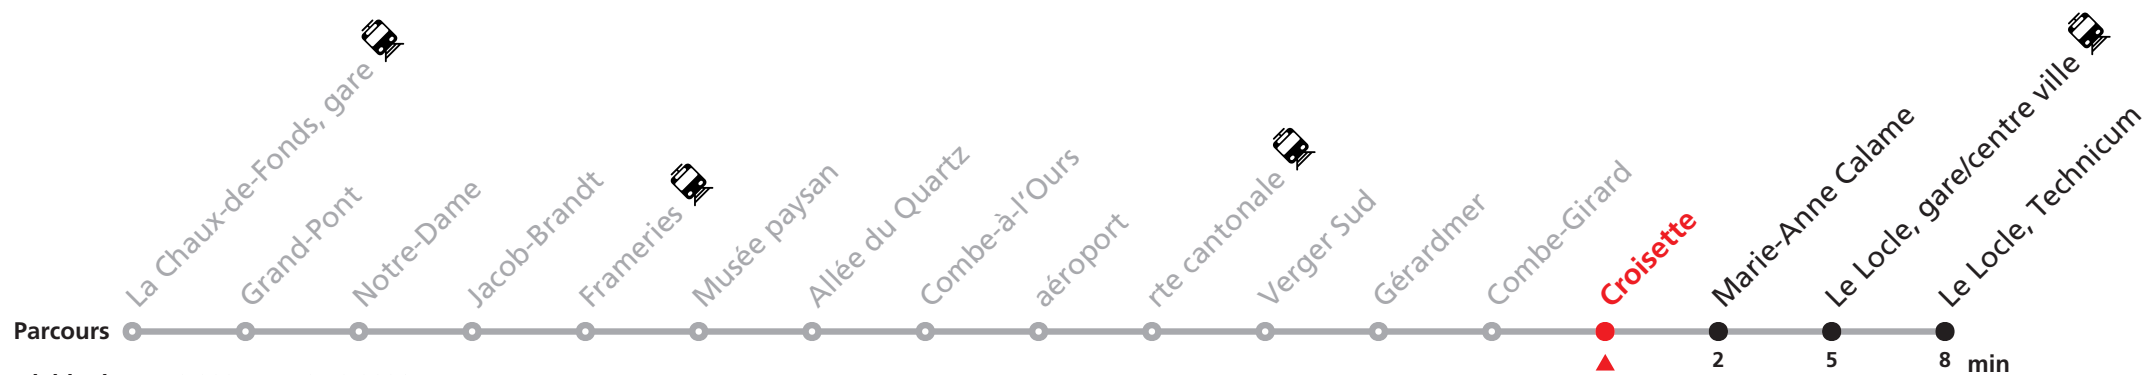

# 361 La Chaux-de-Fonds - Le Locle

Valable du 14.12.2025 au 12.12.2026

Heure	Lundi-Vendredi
5	40
6	07 18 30 48
7	00 18 30 48
8	00
9	
10	
11	23 48
12	05 18 30 48
13	00 18 30
14	00 30
15	59
16	16 29 44
17	00 13 28 43 56
18	18 30
19	00

## Renseignements

*Ne circule pas le samedi et le dimanche.*

### MOBICITÉ LE LOCLE :

Bus sur réservation en ville du Locle les vendredis et samedis soirs ainsi que les dimanches. Ne circule pas les vendredis et samedis.

**Téléchargez l'application mobile.**

**Informations pour les voyageurs à mobilité réduite sur : [transn.ch/voyager-avec-un-handicap](http://transn.ch/voyager-avec-un-handicap).**