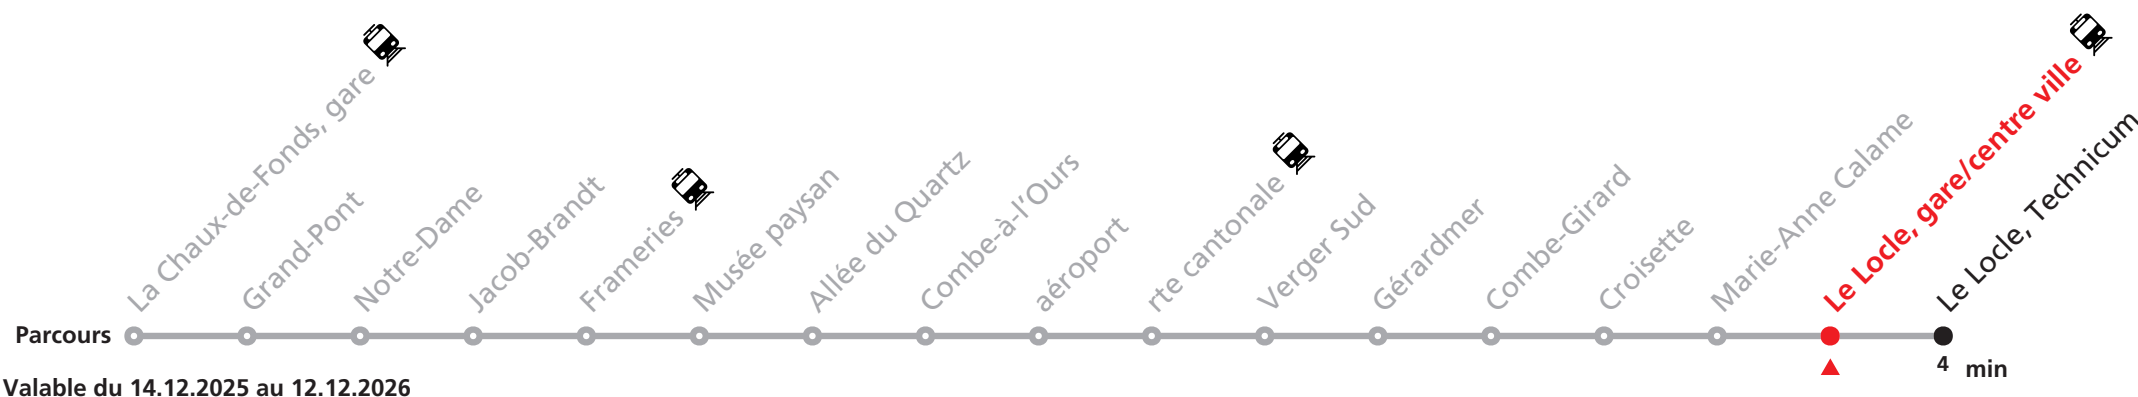

361 La Chaux-de-Fonds - Le Locle

Heure	Lundi-Vendredi
5	44
6	11 22 34 52
7	04 22 34 52
8	04
9	
10	
11	27 52
12	09 22 34 52
13	04 22 34
14	04 34
15	
16	04 22 35 50
17	06 18 33 48
18	00 22 34
19	04

Renseignements

Ne circule pas le samedi et le dimanche.

SONT CONSIDÉRÉS COMME DIMANCHES :

25-26.12, 01-02.01, 03.04, 06.04, 01.05, 14.05, 25.05, 01.08, 21.09

MOBICITÉ LA CHAUX-DE-FONDS :

Bus sur réservation desservant 5 zones périphériques de la ville de La Chaux-de-Fonds en soirée ainsi que les dimanches.

Téléchargez l'application mobile.

MOBICITÉ LE LOCLE :

Bus sur réservation en ville du Locle les vendredis et samedis soirs ainsi que les dimanches. Ne circule pas les vendredis et samedis.

Téléchargez l'application mobile.

Informations pour les voyageurs à mobilité réduite sur : [transn.ch/voyager-avec-un-handicap](https://www.transn.ch/voyager-avec-un-handicap).

Nombre de places et transport des bagages limités, réservation obligatoire pour groupe dès 10 personnes.
Plus d'infos sur www.transn.ch/groupes.