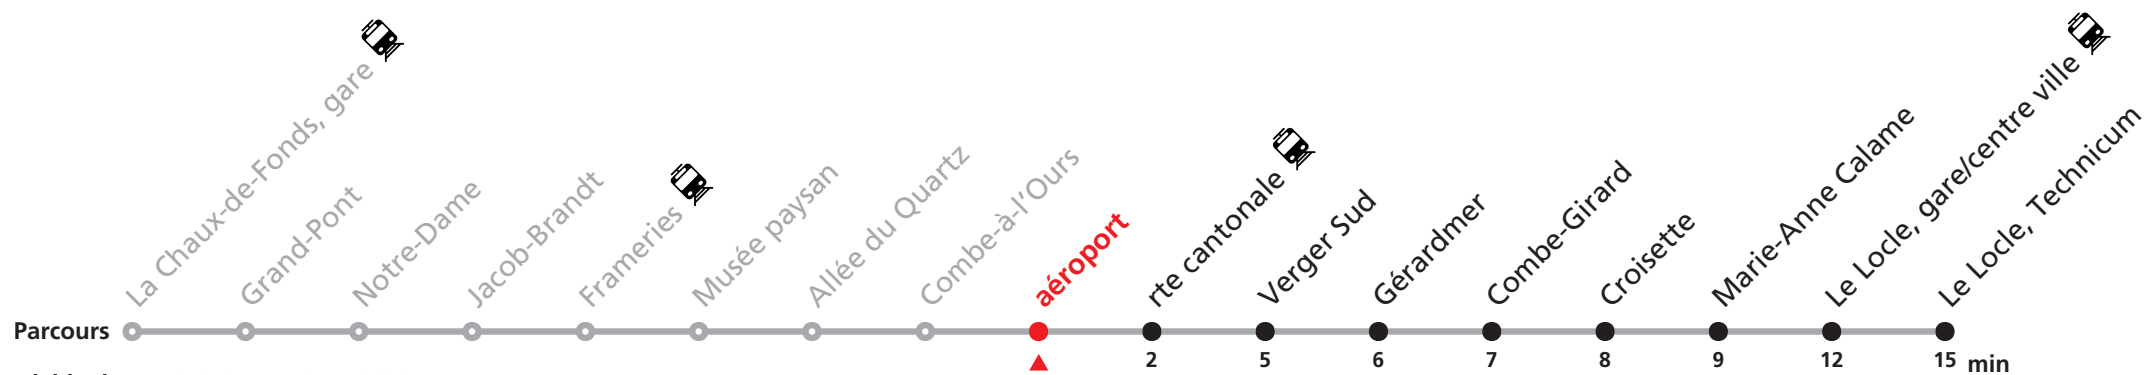

361 La Chaux-de-Fonds - Le Locle

Valable du 14.12.2025 au 12.12.2026

Heure	Lundi-Vendredi
5	33
6	00 11 23 41 53
7	11 23 41 53
8	
9	
10	
11	16 41 58
12	11 23 41 53
13	11 23 53
14	23
15	51
16	07 20 35 51
17	05 20 35 49
18	11 23 53

Renseignements

Ne circule pas le samedi et le dimanche.

SONT CONSIDÉRÉS COMME DIMANCHES :

25-26.12, 01-02.01, 03.04, 06.04, 01.05, 14.05, 25.05, 01.08, 21.09

MOBICITÉ LA CHAUX-DE-FONDS :

Bus sur réservation desservant 5 zones périphériques de la ville de La Chaux-de-Fonds en soirée ainsi que les dimanches.

Téléchargez l'application mobile.

MOBICITÉ LE LOCLE :

Bus sur réservation en ville du Locle les vendredis et samedis soirs ainsi que les dimanches. Ne circule pas les vendredis et samedis.

Téléchargez l'application mobile.