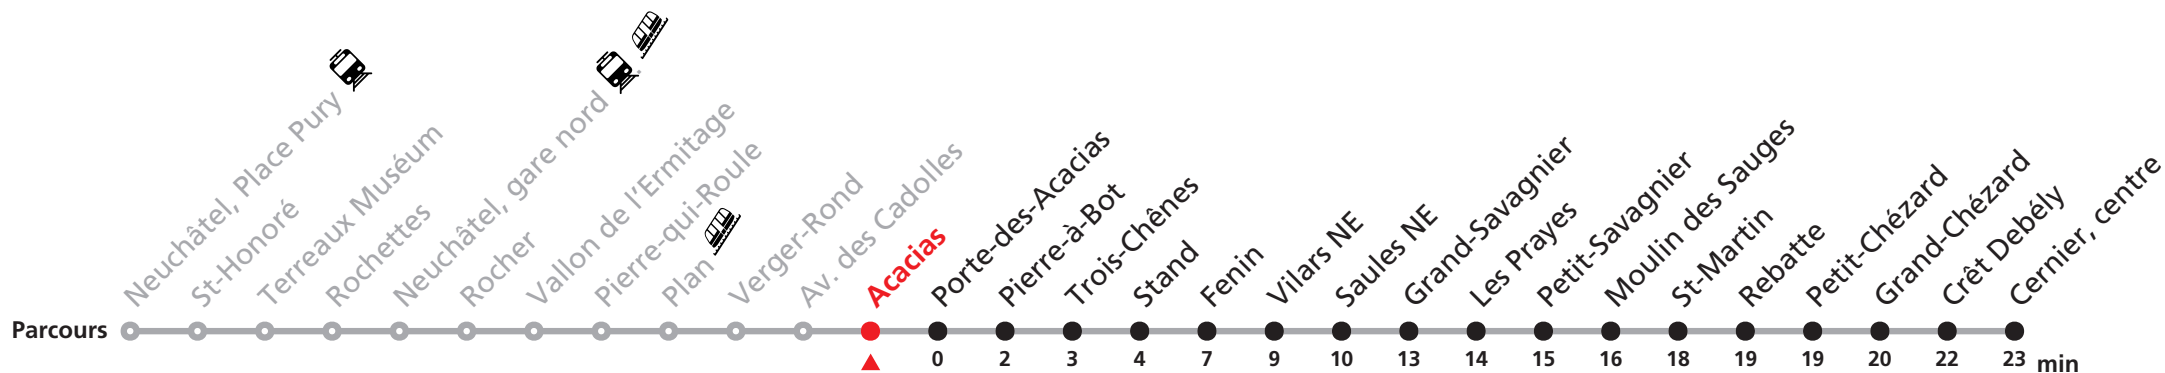

421 Neuchâtel - Cernier

Valable du 14.12.2025 au 12.12.2026

Heure	Lundi-Vendredi	Samedi	Dimanche
6	43	43a	
7	10 40	43a	
8	10 43		43a
9	43	13	43a
10	43	43	
11	13		
12	13a	43a	43a
13	13 43		
14	43		
15	43		
16	10 40	43a	43a
17	10 40	43a	43
18	10 43	43a	
19	13 43	43	43
20			
21	43	42	43
22			
23			
0	29	29	29

Renseignements

a : jusqu'à Petit-Savagnier

VACANCES SCOLAIRES :

22-31.12, 23-27.02, 07-17.04, 15.05, 06.07-14.08, 05-16.10

SONT CONSIDÉRÉS COMME DIMANCHES :

25-26.12, 01-02.01, 03.04, 06.04, 01.05, 14.05, 25.05, 01.08, 21.09

Durant la Fête des Vendanges de Neuchâtel, 25-27.09, des véhicules supplémentaires circulent pour acheminer les nombreux voyageurs. Des retards et perturbations sont à prévoir. Anticipez vos déplacements.