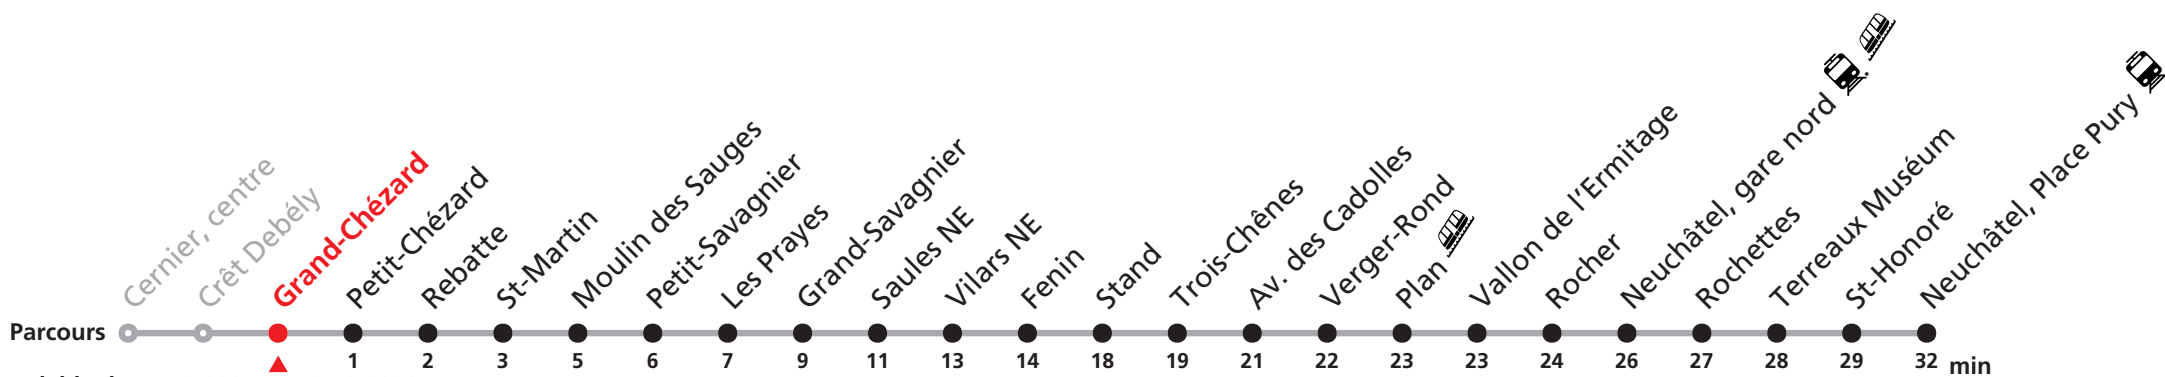

# 421 Cernier - Neuchâtel

Heure	Lundi-Vendredi	Samedi	Dimanche
5	55		
6	26 56		
7	26 55		
8	55		
9	55	55	
10	25		
11	25	25	
12	05a 55		
13	55		
14	55		
15	55	55	55
16	38 56		
17	26 55		
18	25 55		55
19			
20	55	55	55
21			
22	55	55	55

## Renseignements

a : uniquement en période scolaire  
jusqu'à Trois-Chênes

### SONT CONSIDÉRÉS COMME DIMANCHES :

25-26.12, 01-02.01, 03.04, 06.04, 01.05, 14.05, 25.05, 01.08, 21.09

Durant la Fête des Vendanges de Neuchâtel, 25-27.09, des véhicules supplémentaires circulent pour acheminer les nombreux voyageurs. Des retards et perturbations sont à prévoir. Anticipez vos déplacements.  
**Plus d'infos sur [www.transn.ch/fete-des-vendanges](http://www.transn.ch/fete-des-vendanges).**