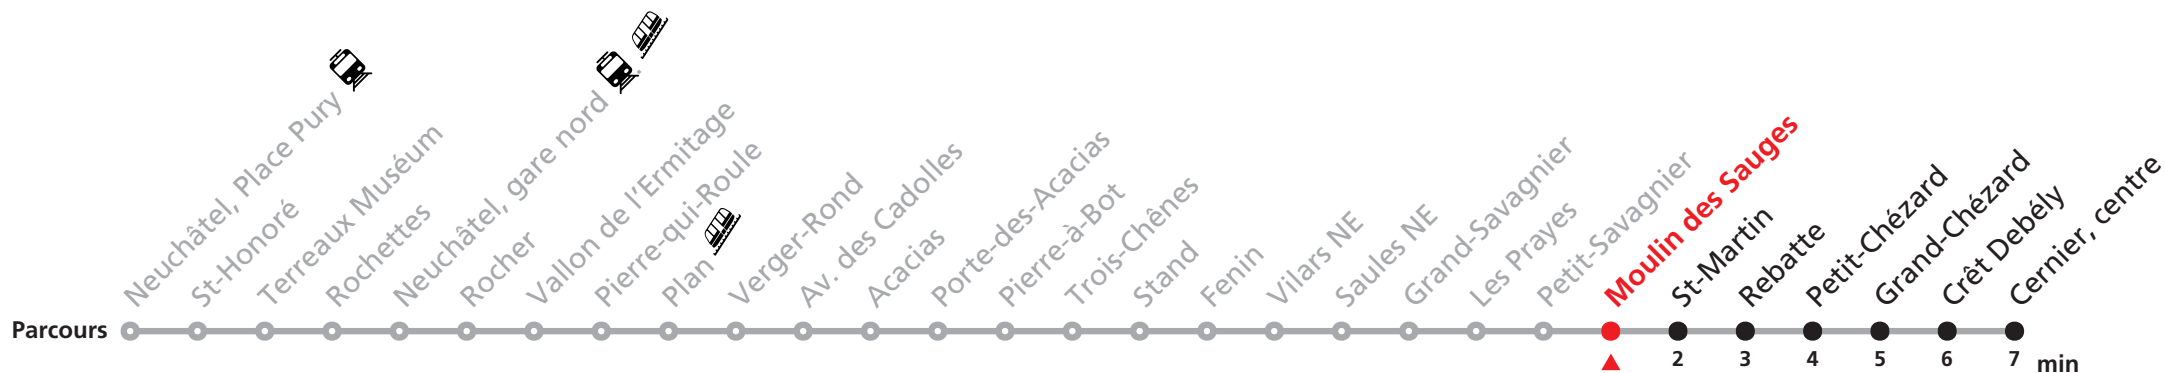

421 Neuchâtel - Cernier

Heure	Lundi-Vendredi	Samedi	Dimanche
6	58		
7	27 57		
8	27 58		
9	58	28	
10	58	58	
11	28		
12	38a		
13	28 58		
14	58		
15	58		
16	27 57		
17	27 57		58
18	27 58		
19	28 58	58	58
20			
21	58	57	58
22			
23			
0	44	44	44

Durant la Fête des Vendanges de Neuchâtel, 25-27.09, des véhicules supplémentaires circulent pour acheminer les nombreux voyageurs. Des retards et perturbations sont à prévoir. Anticipez vos déplacements.
Plus d'infos sur www.transn.ch/fete-des-vendanges.