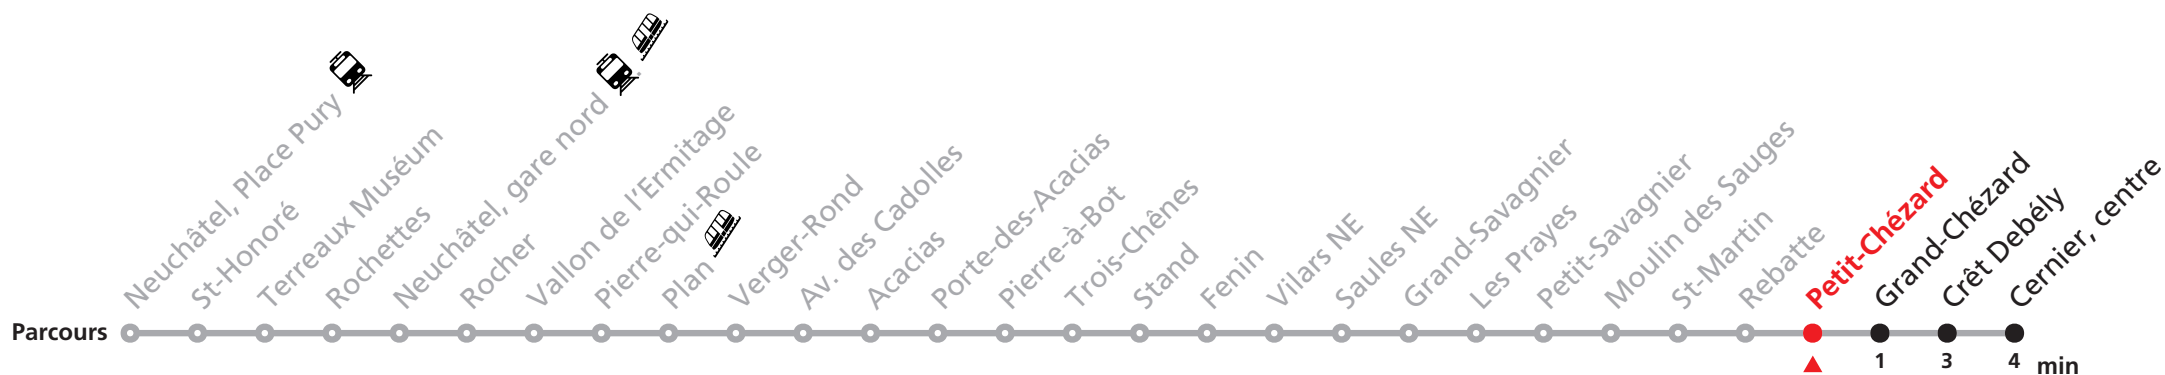

421 Neuchâtel - Cernier

Heure	Lundi-Vendredi	Samedi	Dimanche
7	01 30		
8	00 30		
9	01	31	
10	01		
11	01 31	01	
12	41a		
13	31		
14	01		
15	01		
16	01 30		
17	00 30		
18	00 30		01
19	01 31		
20	01	01	01
21			
22	01	00	01
23			
0	47	47	47

Durant la Fête des Vendanges de Neuchâtel, 25-27.09, des véhicules supplémentaires circulent pour acheminer les nombreux voyageurs.

Des retards et perturbations sont à prévoir. Anticipez vos déplacements.