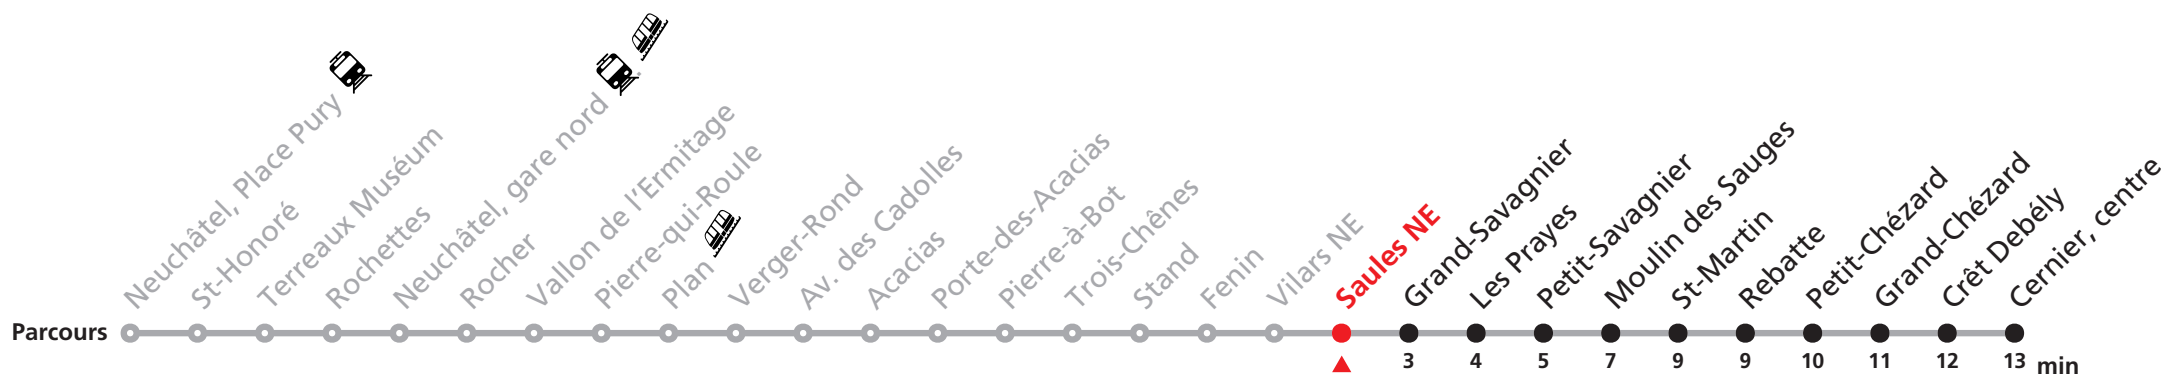

421 Neuchâtel - Cernier

Valable du 14.12.2025 au 12.12.2026

Heure	Lundi-Vendredi	Samedi	Dimanche
6	52	52b	
7	20 50	52b	
8	20 52		52b
9	52	22	52b
10	52	52	
11	22		
12	22b 32a	52b	52b
13	22 52		
14	52		
15	52		
16	20 50	52b	52b
17	20 50	52b	52
18	20 52	52b	
19	22 52	52	52
20			
21	52	50	52
22			
23			
0	38	38	38

Renseignements

a : uniquement en période scolaire
b : jusqu'à Petit-Savagnier

VACANCES SCOLAIRES :

22-31.12, 23-27.02, 07-17.04, 15.05, 06.07-14.08, 05-16.10

SONT CONSIDÉRÉS COMME DIMANCHES :

25-26.12, 01-02.01, 03.04, 06.04, 01.05, 14.05, 25.05, 01.08, 21.09

Durant la Fête des Vendanges de Neuchâtel, 25-27.09, des véhicules supplémentaires circulent pour acheminer les nombreux voyageurs. Des retards et perturbations sont à prévoir. Anticipez vos déplacements.
Plus d'infos sur www.transn.ch/fete-des-vendanges.