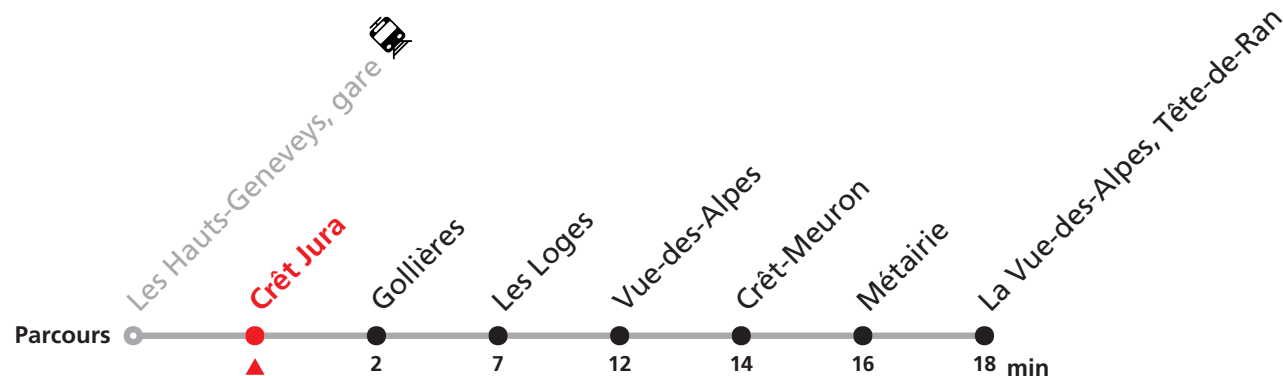

# 426 Les Hauts-Geneveys - Vue-des-Alpes (Nordic'BUS)

Valable du 20.12.2025 au 01.03.2026 et du 03.10.2026 au 12.12.2026

Heure	Lu-Ve vacances	Samedi-Dimanche
10	54	54
11		
12		
13	24	24
14	24	24
15	24	24
16	24	24

## Renseignements

Circule les samedis et dimanches ainsi que tous les jours durant les vacances scolaires.

**VACANCES SCOLAIRES :**  
22-31.12, 23-27.02, 05-16.10

**SONT CONSIDÉRÉS COMME DIMANCHES :**  
25-26.12, 01-02.01