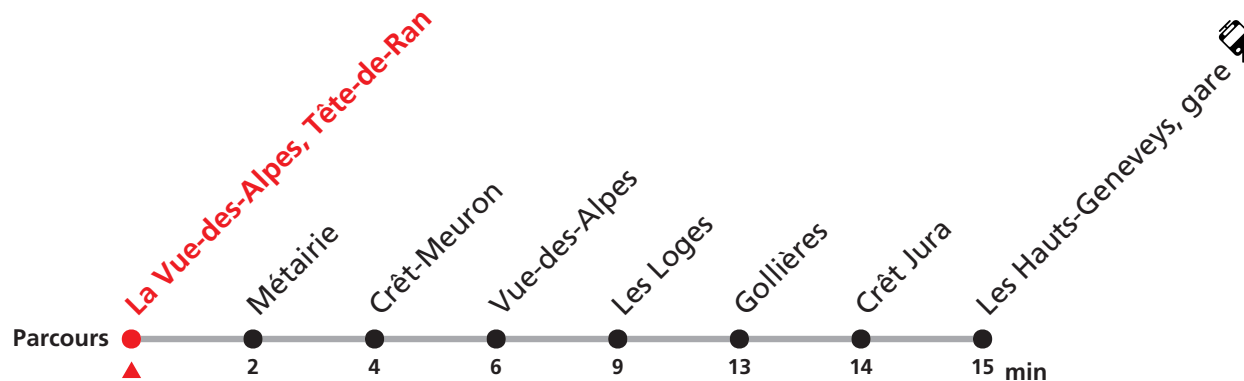

426 Vue-des-Alpes - Les Hauts-Geneveys (Nordic'BUS)

Valable du 20.12.2025 au 01.03.2026 et du 03.10.2026 au 12.12.2026

Heure	Lu-Ve vacances	Samedi-Dimanche
11	15	15
12		
13	45	45
14	45	45
15	45	45
16	45	45

Renseignements

Circule les samedis et dimanches ainsi que tous les jours durant les vacances scolaires.

VACANCES SCOLAIRES :
22-31.12, 23-27.02, 05-16.10

SONT CONSIDÉRÉS COMME DIMANCHES :
25-26.12, 01-02.01