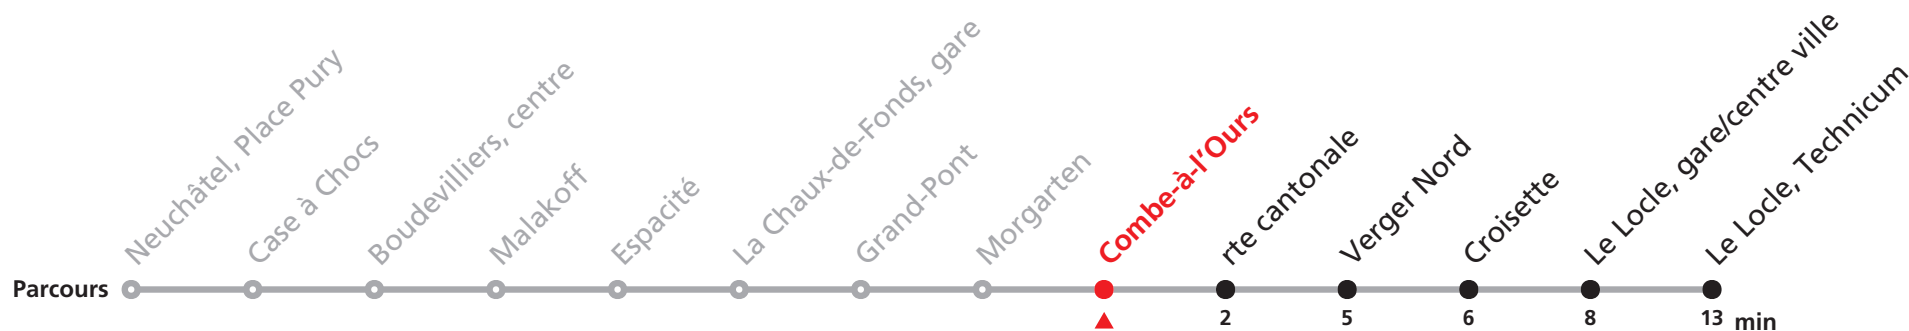

# 450 Neuchâtel - La Chaux-de-Fonds - Le Locle (NoctamRUN)

Valable du 19.12.2025 au 27.08.2026 et du 26.09.2026 au 17.12.2026

Heure	Nuits Vendredi et Samedi
2	39
3	
4	39

## Renseignements

Circule chaque nuit du vendredi au samedi et du samedi au dimanche sauf :  
03-04.04 | 01.05 | 26.09

Lors des week-end du passage à l'heure d'été/d'hiver (29 mars et 25 octobre 2026), les bus circulent selon l'horaire avant le changement d'heure.