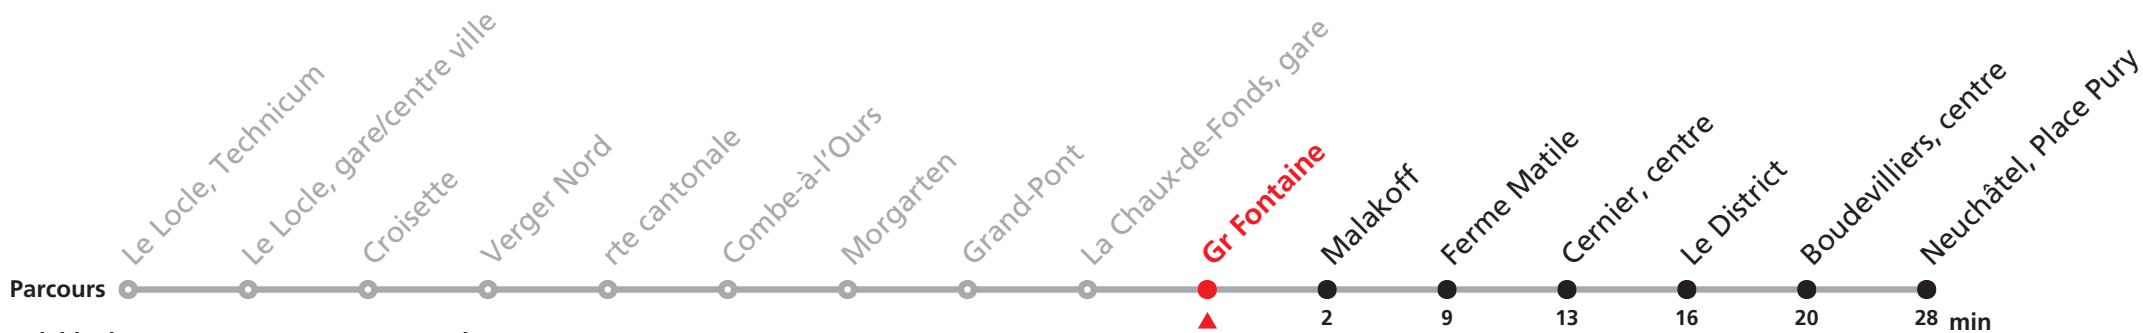

450 Le Locle - La Chaux-de-Fonds - Neuchâtel (NoctamRUN)

Valable du 19.12.2025 au 27.08.2026 et du 26.09.2026 au 17.12.2026

Heure Nuits Vendredi et Samedi

3 28

Renseignements

Circule chaque nuit du vendredi au samedi et du samedi au dimanche sauf :
03-04.04 | 01.05 | 26.09

Lors des week-end du passage à l'heure d'été/d'hiver (29 mars et 25 octobre 2026),
les bus circulent selon l'horaire avant le changement d'heure.

Cette ligne nécessite un billet spécial à CHF 7,- disponible sur tous les distributeurs transN,
sur l'application FAIRTIQ et par billet SMS.