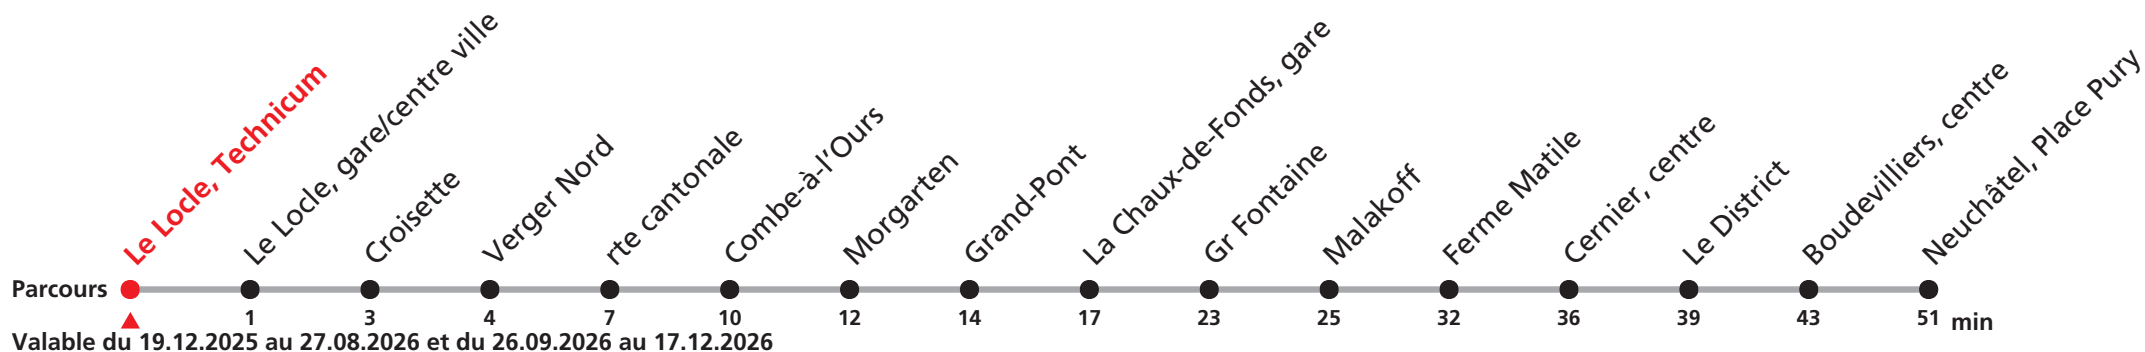

450 Le Locle - La Chaux-de-Fonds - Neuchâtel (NoctamRUN)

Heure	Nuits Vendredi et Samedi
3	05

Renseignements

Circule chaque nuit du vendredi au samedi et du samedi au dimanche sauf :
03-04.04 | 01.05 | 26.09

Lors des week-end du passage à l'heure d'été/d'hiver (29 mars et 25 octobre 2026), les bus circulent selon l'horaire avant le changement d'heure.

Cette ligne nécessite un billet spécial à CHF 7,- disponible sur tous les distributeurs transN, sur l'application FAIRTIQ et par billet SMS.