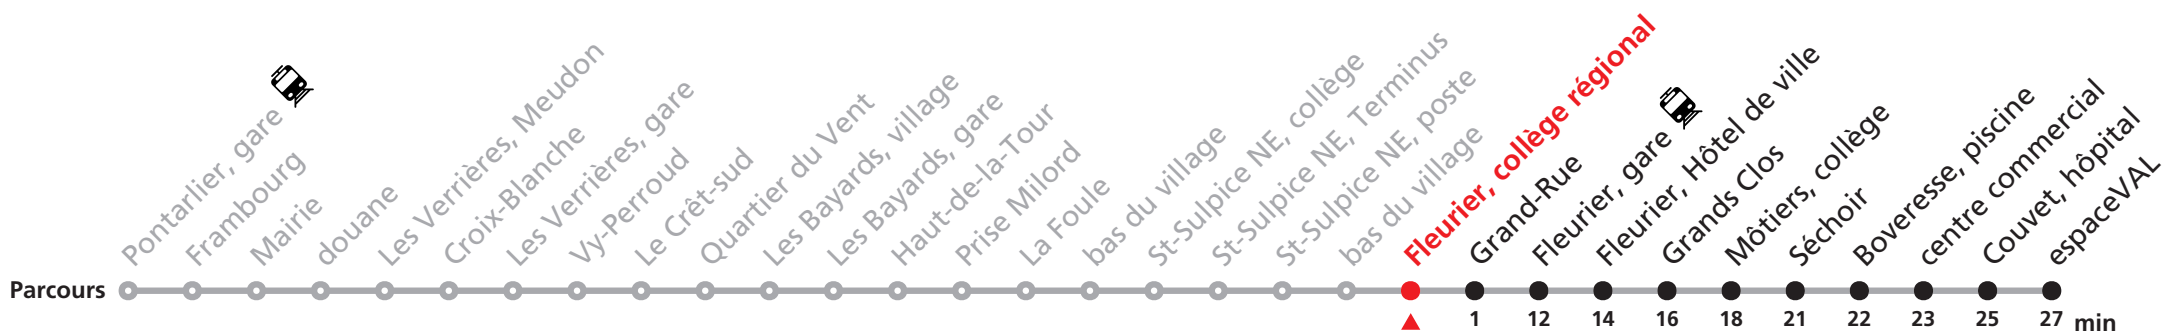

590 (Pontarlier -) Les Verrières - Fleurier - Couvet

Heure	Lundi - Vendredi	Samedi	Dimanche
6	27 56a	28a	
7	27 57a	28a	28a
8	17	28	28
9	27	28	28
10		28	28
11	27	28	28
12	27 57a	28a	28a
13	22	28	28
14	27	28	28
15	27	28a	28a
16	27	28	28
17	27 57	28	28
18	57a	28	28
19	27a	13a	13a
20	27a	13a	13a
21		11a	
22		11a	
23	08a		
0		05a	

Renseignements

a : jusqu'à Fleurier, gare

SONT CONSIDÉRÉS COMME DIMANCHES :

25-26.12, 01-02.01, 03.04, 06.04, 14.05, 25.05, 01.08

Informations pour les voyageurs à mobilité réduite sur : transn.ch/voyager-avec-un-handicap.

Nombre de places et transport des bagages limités, réservation obligatoire dès 10 personnes.
Plus d'infos sur www.transn.ch/groupes.