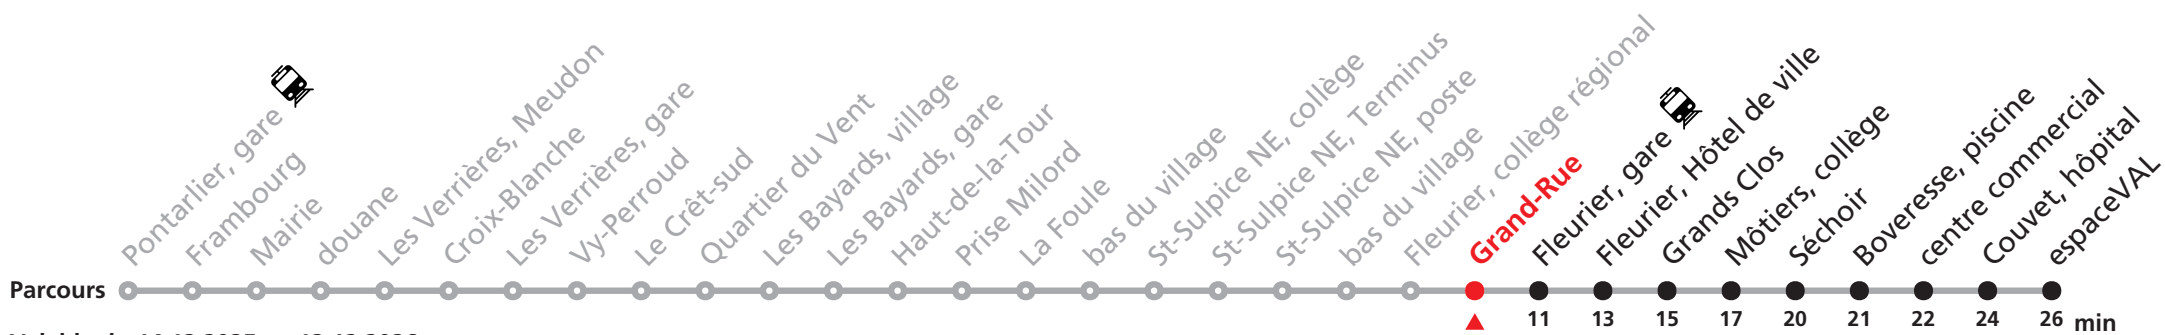

590 (Pontarlier -) Les Verrières - Fleurier - Couvet

Heure	Lundi - Vendredi	Samedi	Dimanche
6	28 57a	29a	
7	28 58a	29a	29a
8	18	29	29
9	28	29	29
10		29	29
11	28	29	29
12	28 58a	29a	29a
13	23	29	29
14	28	29	29
15	28	29a	29a
16	28	29	29
17	28 58	29	29
18	58a	29	29
19	28a	14a	14a
20	28a	14a	14a
21		12a	
22		12a	
23	09a		
0		06a	

Renseignements

a : jusqu'à Fleurier, gare

SONT CONSIDÉRÉS COMME DIMANCHES :

25-26.12, 01-02.01, 03.04, 06.04, 14.05, 25.05, 01.08

Informations pour les voyageurs à mobilité réduite sur : transn.ch/voyager-avec-un-handicap.