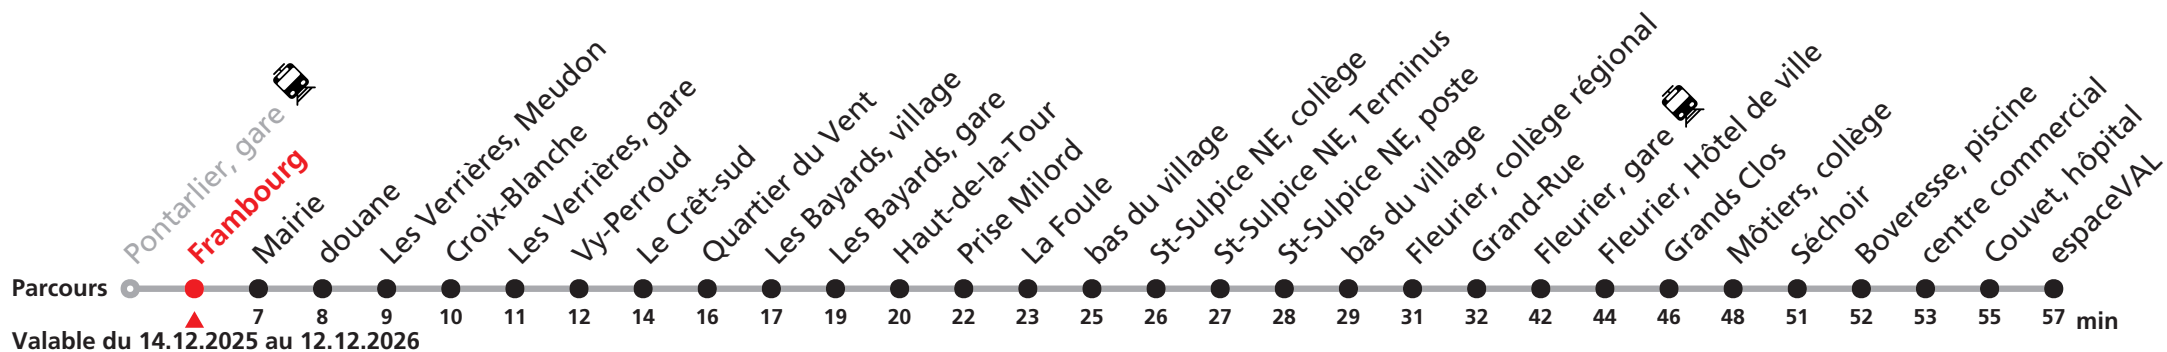

590 (Pontarlier -) Les Verrières - Fleurier - Couvet

Heure	Lundi - Vendredi	Samedi	Dimanche
5	56		
6			
7			
8			
9			
10			
11			
12			
13			
14			
15			
16			
17	26		
18	26a		

Renseignements

a : jusqu'à Fleurier, gare

SONT CONSIDÉRÉS COMME DIMANCHES :

25-26.12, 01-02.01, 03.04, 06.04, 14.05, 25.05, 01.08

Informations pour les voyageurs à mobilité réduite sur : transn.ch/voyager-avec-un-handicap.

Nombre de places et transport des bagages limités, réservation obligatoire dès 10 personnes.
Plus d'infos sur www.transn.ch/groupes.