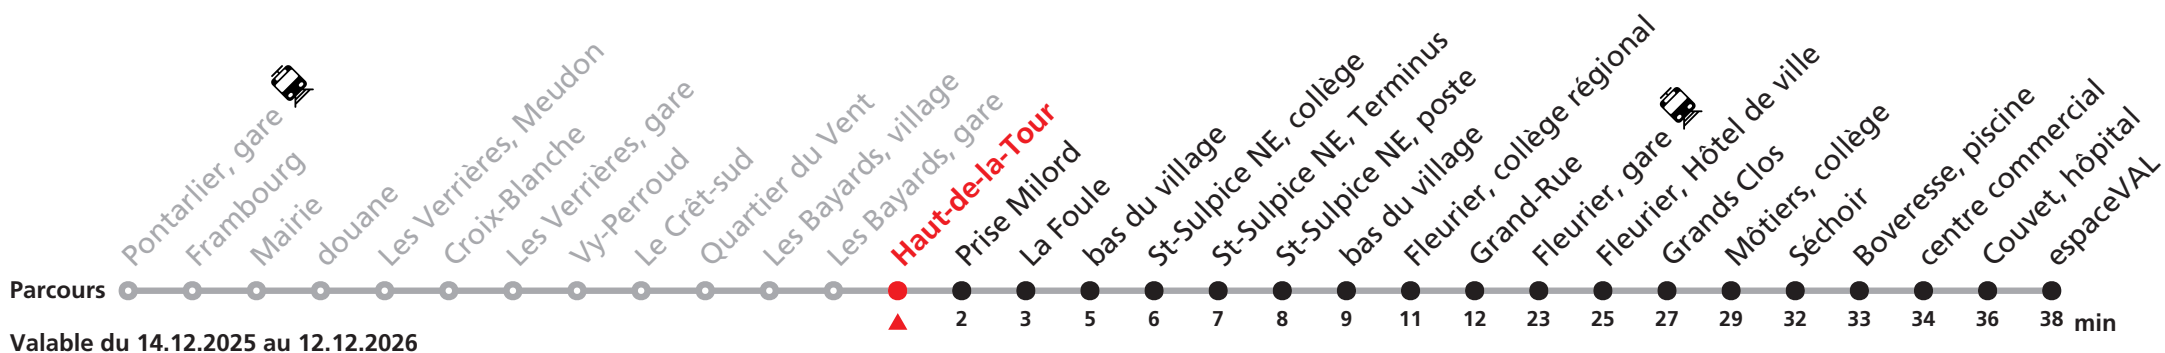

590 (Pontarlier -) Les Verrières - Fleurier - Couvet

Heure	Lundi - Vendredi	Samedi	Dimanche
6	16 46a	18a	
7	16 46a	18a	18a
8	06	18	18
9	16	18	18
10		18	18
11	16	18	18
12	16 46a	18a	18a
13	11	18	18
14	16	18	18
15	16	18a	18a
16	16	18	18
17	16 46	18	18
18	46a	18	18
19	16a	03a	03a
20	16a	03a	03a
21		02a	
22	59a	02a	
23		56a	

Renseignements

a : jusqu'à Fleurier, gare

SONT CONSIDÉRÉS COMME DIMANCHES :

25-26.12, 01-02.01, 03.04, 06.04, 14.05, 25.05, 01.08

Informations pour les voyageurs à mobilité réduite sur : transn.ch/voyager-avec-un-handicap.