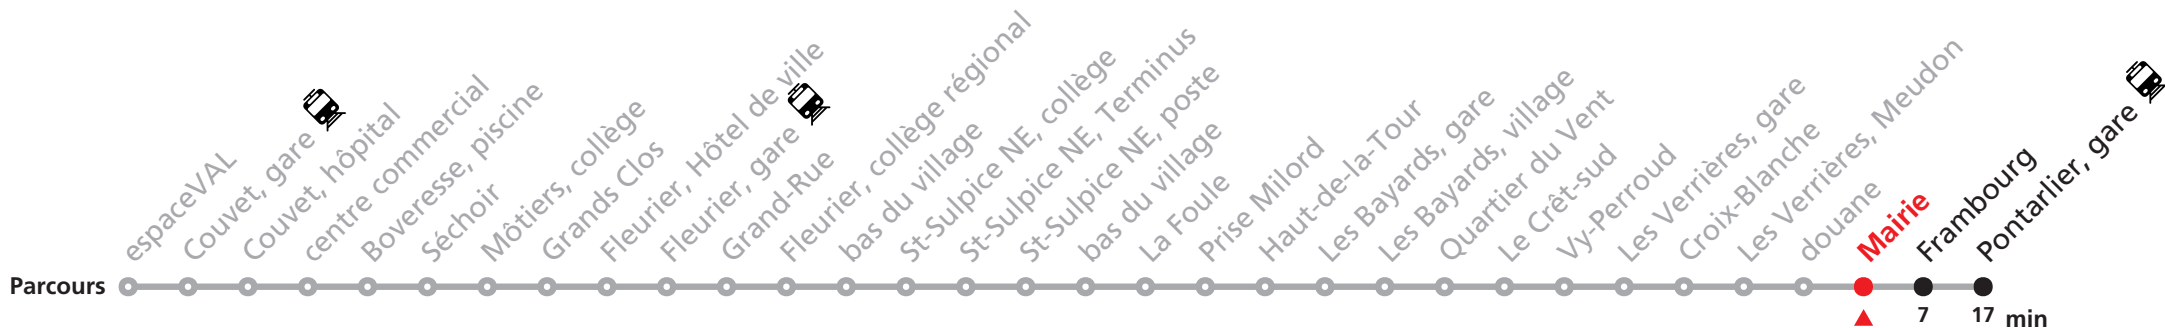

590 Couvet - Fleurier - Les Verrières (- Pontarlier)

Valable du 14.12.2025 au 12.12.2026

Heure	Lundi - Vendredi	Samedi	Dimanche
5	32		
6			
7			
8			
9			
10			
11			
12			
13			
14			
15			
16	52		
17	52		

Renseignements

SONT CONSIDÉRÉS COMME DIMANCHES :
25-26.12, 01-02.01, 03.04, 06.04, 14.05, 25.05, 01.08

Informations pour les voyageurs à mobilité réduite sur : [transn.ch/voyager-avec-un-handicap](https://www.transn.ch/voyager-avec-un-handicap).

Nombre de places et transport des bagages limités, réservation obligatoire dès 10 personnes.
Plus d'infos sur www.transn.ch/groupes.