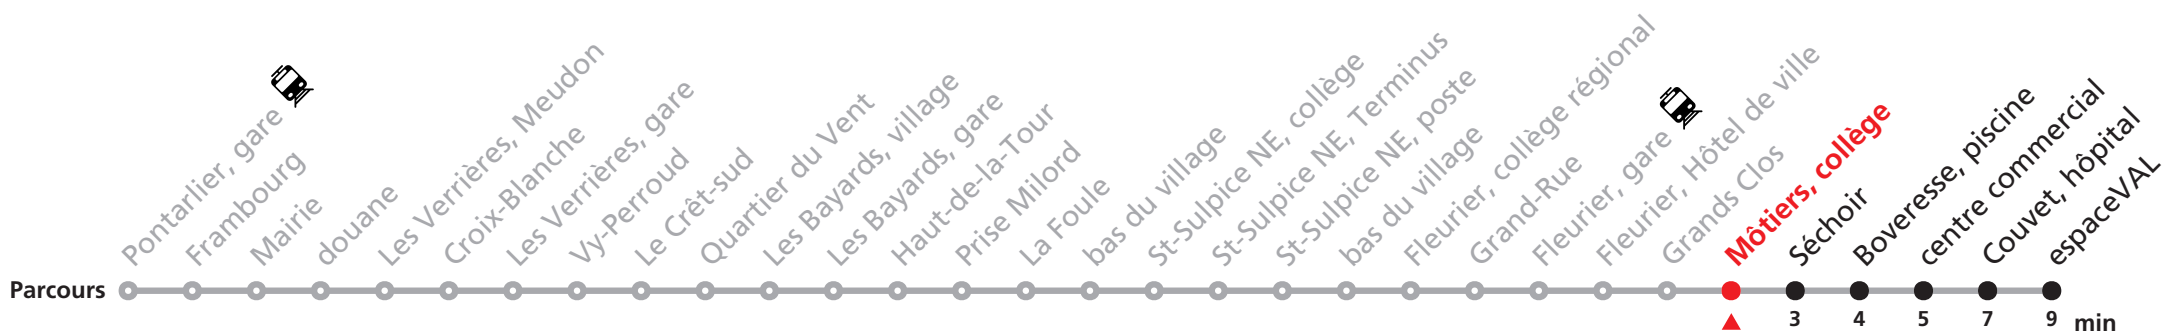

590 (Pontarlier -) Les Verrières - Fleurier - Couvet

Heure	Lundi - Vendredi	Samedi	Dimanche
6	44		
7	44		
8	44	43	43
9	44	43	43
10	44	43	43
11	44	43	43
12	44		
13	44	43	43
14	44	43	43
15	44		
16	44	43	43
17	44	43	43
18	14	43	43

Renseignements

SONT CONSIDÉRÉS COMME DIMANCHES :
25-26.12, 01-02.01, 03.04, 06.04, 14.05, 25.05, 01.08

Informations pour les voyageurs à mobilité réduite sur : transn.ch/voyager-avec-un-handicap.

Nombre de places et transport des bagages limités, réservation obligatoire dès 10 personnes.
Plus d'infos sur www.transn.ch/groupes.