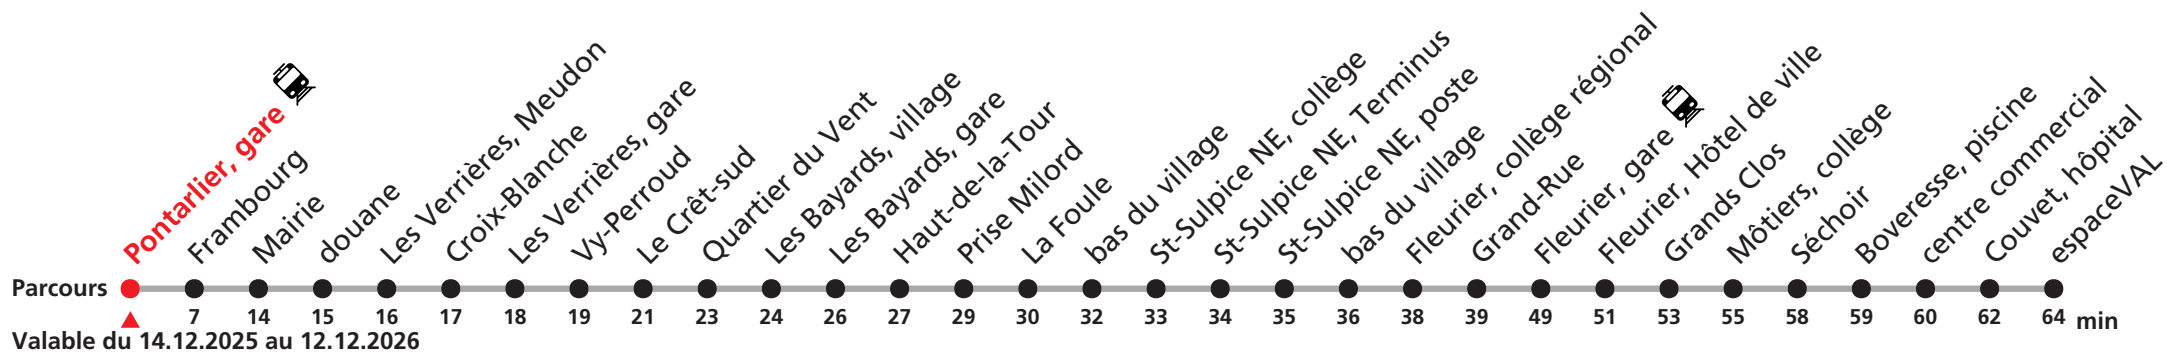

590 (Pontarlier -) Les Verrières - Fleurier - Couvet

Heure	Lundi - Vendredi	Samedi	Dimanche
5	49		
6			
7			
8			
9			
10			
11			
12			
13			
14			
15			
16			
17	19		
18	19a		

Renseignements

a : jusqu'à Fleurier, gare

SONT CONSIDÉRÉS COMME DIMANCHES :

25-26.12, 01-02.01, 03.04, 06.04, 14.05, 25.05, 01.08

Informations pour les voyageurs à mobilité réduite sur : transn.ch/voyager-avec-un-handicap.

Nombre de places et transport des bagages limités, réservation obligatoire dès 10 personnes.