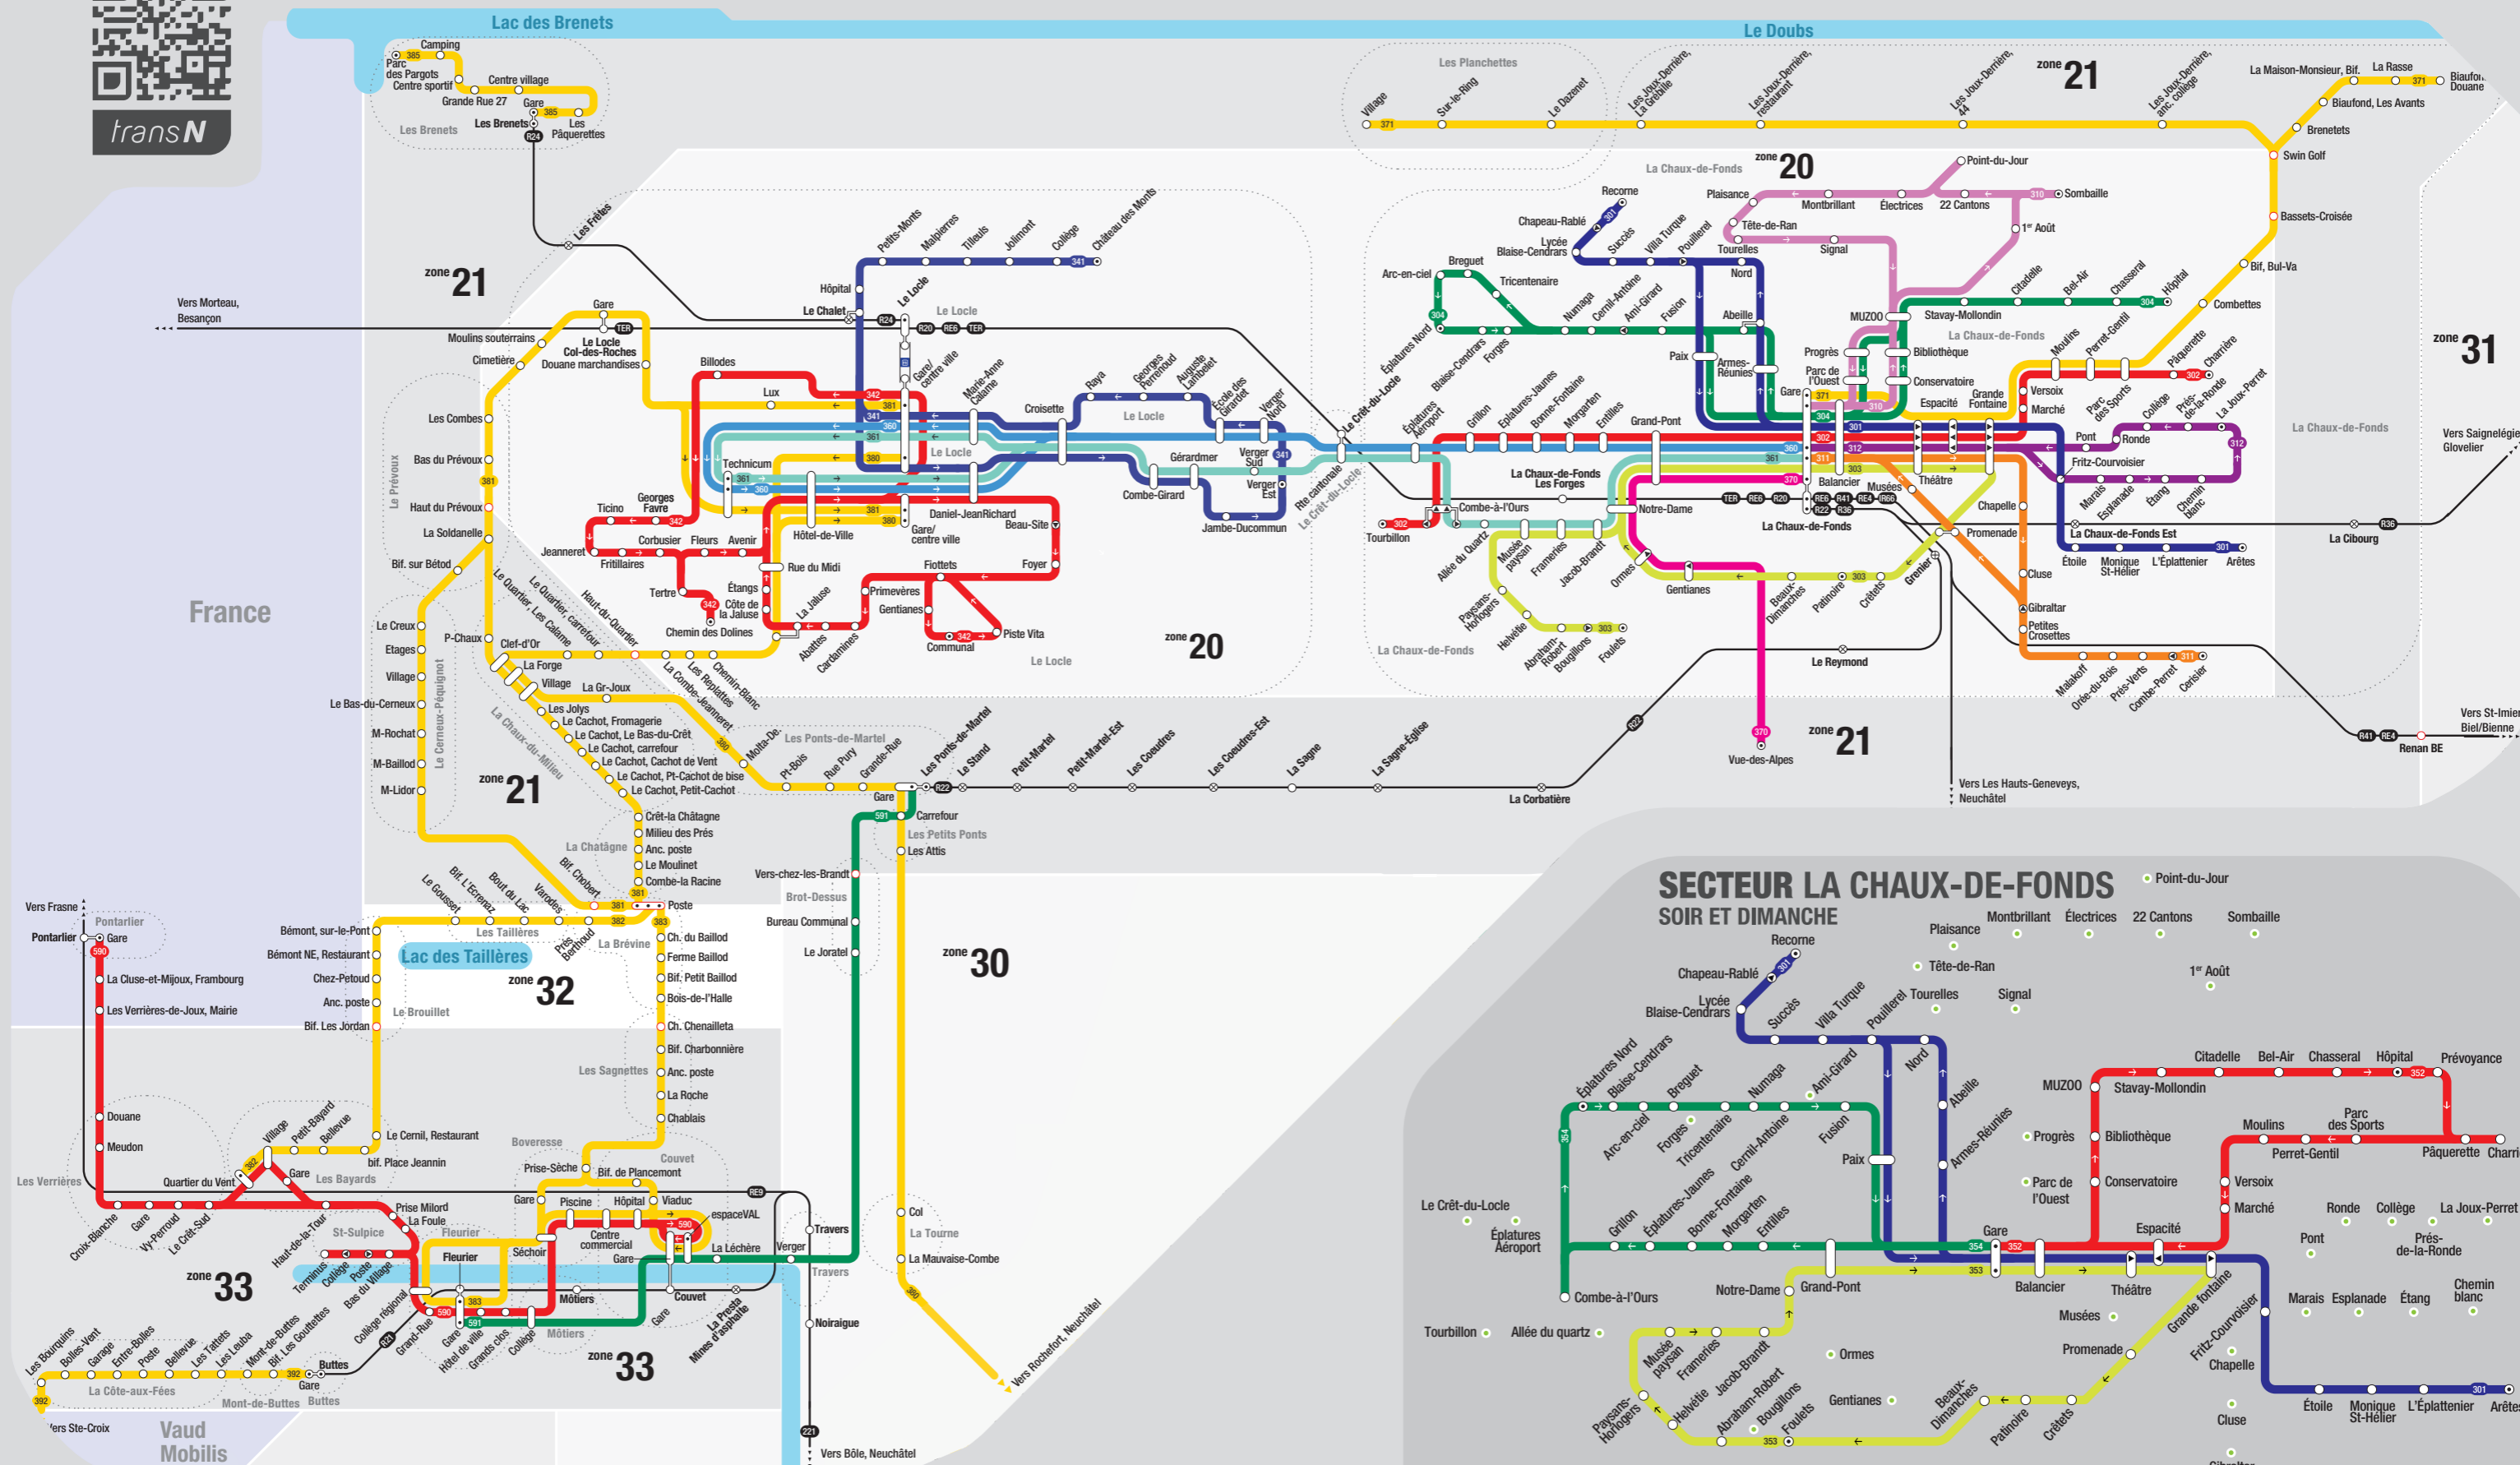

transN

Valable du 14.12.2025 au 12.12.2026

- Arrêt/Gare/Halte
- Terminus de ligne
- ◐ Arrêt unilatéral
- Sens de circulation
- Arrêt/Gare/Halte en limite de zone
- ⊗ Halte sur demande
- Arrêt MobiCité (bus sur demande, informations sur transn.ch/mobicite)
- Bus
- Train
- ⬆ Ascenseur urbain
- Zone tarifaire ONDE VERTE