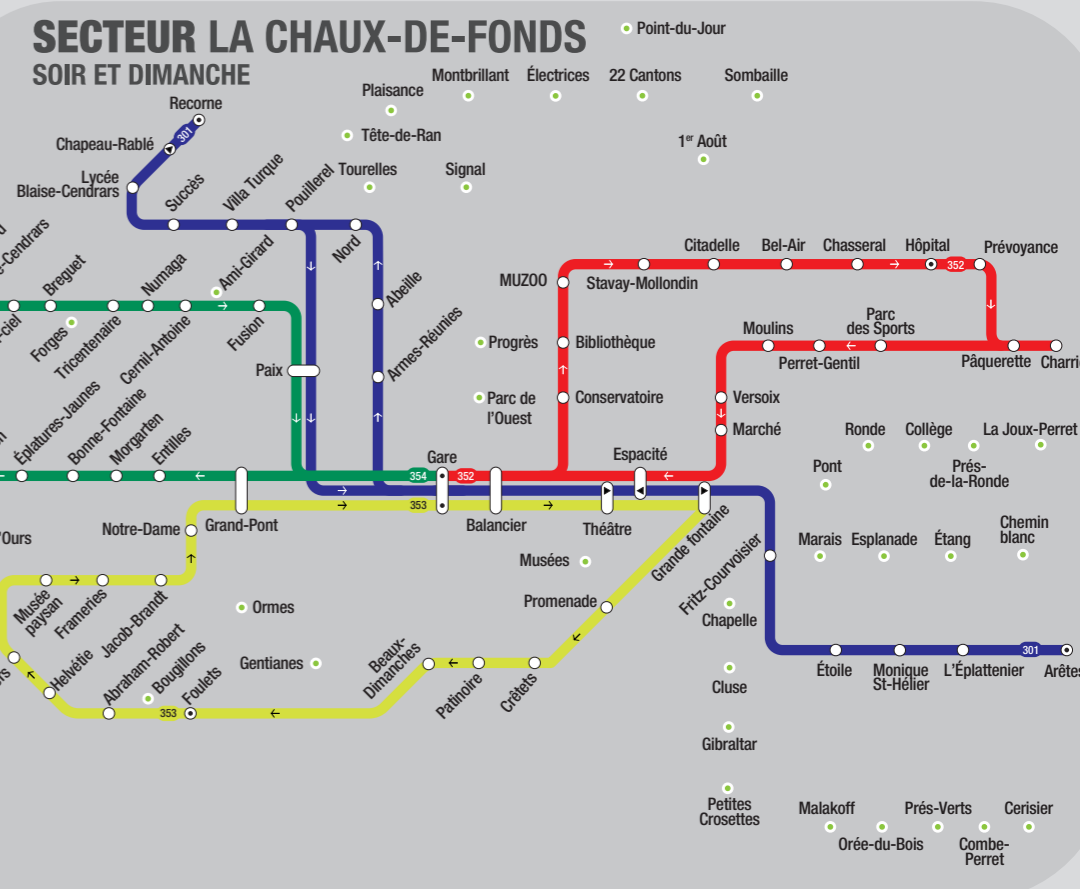

transN

Valable du 14.12.2025 au 12.12.2026

- Arrêt/Gare/Halte
- Terminus de ligne
- ◐ Arrêt unilatéral
- Sens de circulation
- Arrêt/Gare/Halte en limite de zone
- ⊗ Halte sur demande
- Arrêt MobiCité (bus sur demande, informations sur transn.ch/mobicite)
- Bus
- Train
- ⬆ Ascenseur urbain
- Zone tarifaire ONDE VERTE